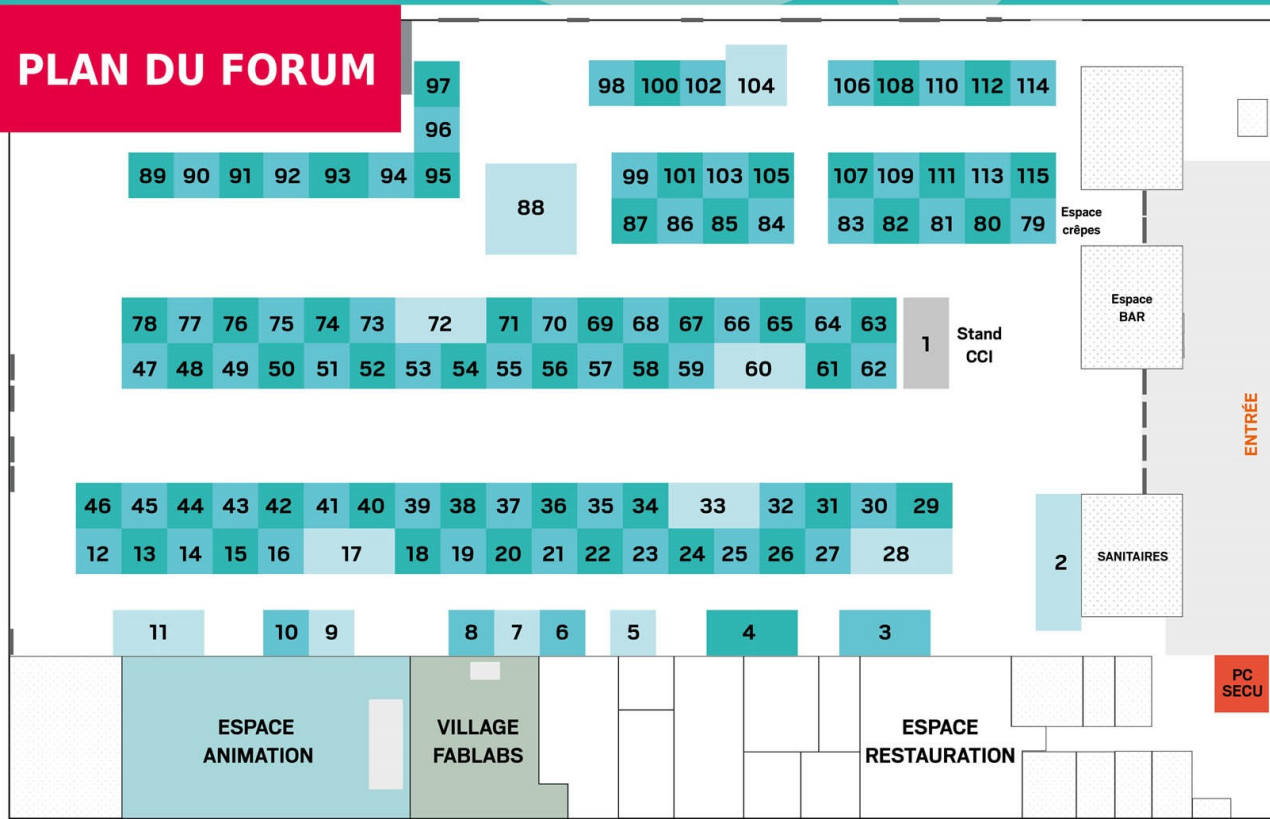

FORUM DE L'EMPLOI

UNE JOURNÉE POUR RECRUTER, POUR DÉCROCHER UN EMPLOI, UN APPRENTISSAGE, UNE FORMATION...

PLAN DU FORUM

LISTE DES EXPOSANTS

1 CHAMBRE DE COMMERCE ET D'INDUSTRIE DE HAUTE-SAÔNE	28 GRETA HAUTE-SAÔNE ET NORD FRANCHE-COMTE	59 MC DONALD'S	93 TRANSPORTS SDTL
2 POLE EMPLOI	29 CRIT	60 E.LECLERC	94 TRANSPORTS BARBIER
3 INSERTION 70	30 MASER ENGINEERING	61 PROACTIVE RH	95 KH SK France
4 CAP EMPLOI 70	31 FONTAINE SAVEUR	62 ESPACE ENTREPRENDRE CCI	96 BOIS FACTORY 70
5 ASSOCIATION POUR L'EMPLOI DES CADRES (APEC)	32 HANDY'UP	63 OPSAT	97 SOPROFEN INDUSTRIE
6 EPIDE	33 MUTUALITÉ FRANCAISE DE HS	64 GT LOGISTICS	98 ANDRE BAZIN
7 LYCÉE BELIN	34 GROUPE HOSPITALIER DE HS	65 GROUPE PSA AUTOMOBILES	99 SOGRAYDIS
8 IUT	35 ASSOCIATION HOSPITALIERE BFC	66 DCM PRECISION	100 IECS
9 FASTT et FAFTT	36 LR BEAUTY AND HEALTH	67 GINDRO	101 ETS PRETOT FRERES
10 MA NOUVELLE VILLE	37 STANHOME KIOTIS	68 FIVES CINETIC	102 AGRI COMPOST
11 CHAMBRE DES METIERS ET DE L'ARTISANAT	38 LABORATOIRE BODY NATURE	69 FIDAY GESTION	103 ADEQUAT
12 NOVEO	39 M.Y HOME SERVICES 70	70 CONFLANDEY INDUSTRIES	104 ROGER MARTIN
13 INDIBAT	40 ENVIRONNEMENT PROPRETÉ SERVICES (EPS)	71 LUFKIN	105 CIR CET
14 FEDERATION DU BÂTIMENT ET DES TP DE HAUTE-SAÔNE	41 ELIAD	72 CFP / CF2P	106 SUP INTERIM
15 LIGUE DE L'ENSEIGNEMENT FOL 70	42 EHPAD NOTRE DAME DES CEDRES	73 LISI AUTOMOTIVE	107 RANDSTAD INHOUSE
16 MFR VERCEL	43 ADMR DE HAUTE-SAÔNE	74 ACMAN / ABEO	108 RECRUTEMENT DE LA MARINE NATIONALE
17 MFR FOUGEROLLES	44 KANGOUROU KIDS 90 - 25	75 SODECAL	109 INFORMATION RECRUTEMENT DE L'ARMÉE DE TERRE
18 MFR MONTBOZON ET COMBEAUFONTAINE	45 A.I.I.S	76 VETOQUINOL	110 PROMAN
19 MISSION LOCALE • HERICOURT • LURE - LUXEUIL • VESOUL	46 FRIP'LAV ET PRO'SERVICES 70	77 SEB INTERNATIONAL SERVICES	111 SYNERGIE
20 IMEA	47 MANPOWER	78 MOGRA	112 CENTRE INFORMATION RECRUTEMENT GENDARMERIE
21 GROUPEMENT EMPLOYEUR RURAL ET AGRICOLE (GERA 70-90)	48 ESDI EUROPEAN HELP DESK	79 ESPACE CRÊPES	113 TEAM + SOLUTIONS EMPLOIS
22 CHAMBRE D'AGRICULTURE DE HAUTE-SAÔNE	49 CERFRANCE BFC	80 ADECCO	114 CENTRE INFORMATION RECRUTEMENT DE L'ARMÉE DE L'AIR
23 ENIL MAMIROLLE	50 MAZARS BFC	81 ADECCO ONSITE AUTOMOBILE	115 ESPACE QUESTIONNAIRES SATISFACTION
24 CIBC DE HAUTE-SAÔNE / CFPPA 70	51 GROUPE PREVOIR VIE	82 SDIS 70	FILATURE 2.0
25 SIFCO	52 FIDUCIAL	83 RANDSTAD	LAB'HAUT COMTOIS
26 ONLINEFORMAPRO	53 CREDIT AGRICOLE	84 COBO4YOU	FAB LAB PATRIMOINE ET ENVIRONNEMENT DES MONTS DE GY
27 AFPA NAVENNE	54 CAPPINANCES 25	85 GUNTHER	FAB LAB C3
	55 AXA France	86 GESTAMP RONCHAMP	
	56 CENTRE DE GESTION	87 SAHGEV	
	57 XR SOLUTIONS	88 GEIQ / POLE FORMATION UIMM	
	58 CORA	89 AFT FNTR TRANSPORT LOGISTIQUE	
		90 AUTO ECOLE ECV CITY PRO	
		91 BOUQUEROD ALIMENTAIRE	
		92 TRANSPORTS CLOT	

Avec le soutien de nos partenaires

Événement organisé par

Parc Expo 70
1, rue Victor Dollé
Zone Technologia
70000 VESOUL